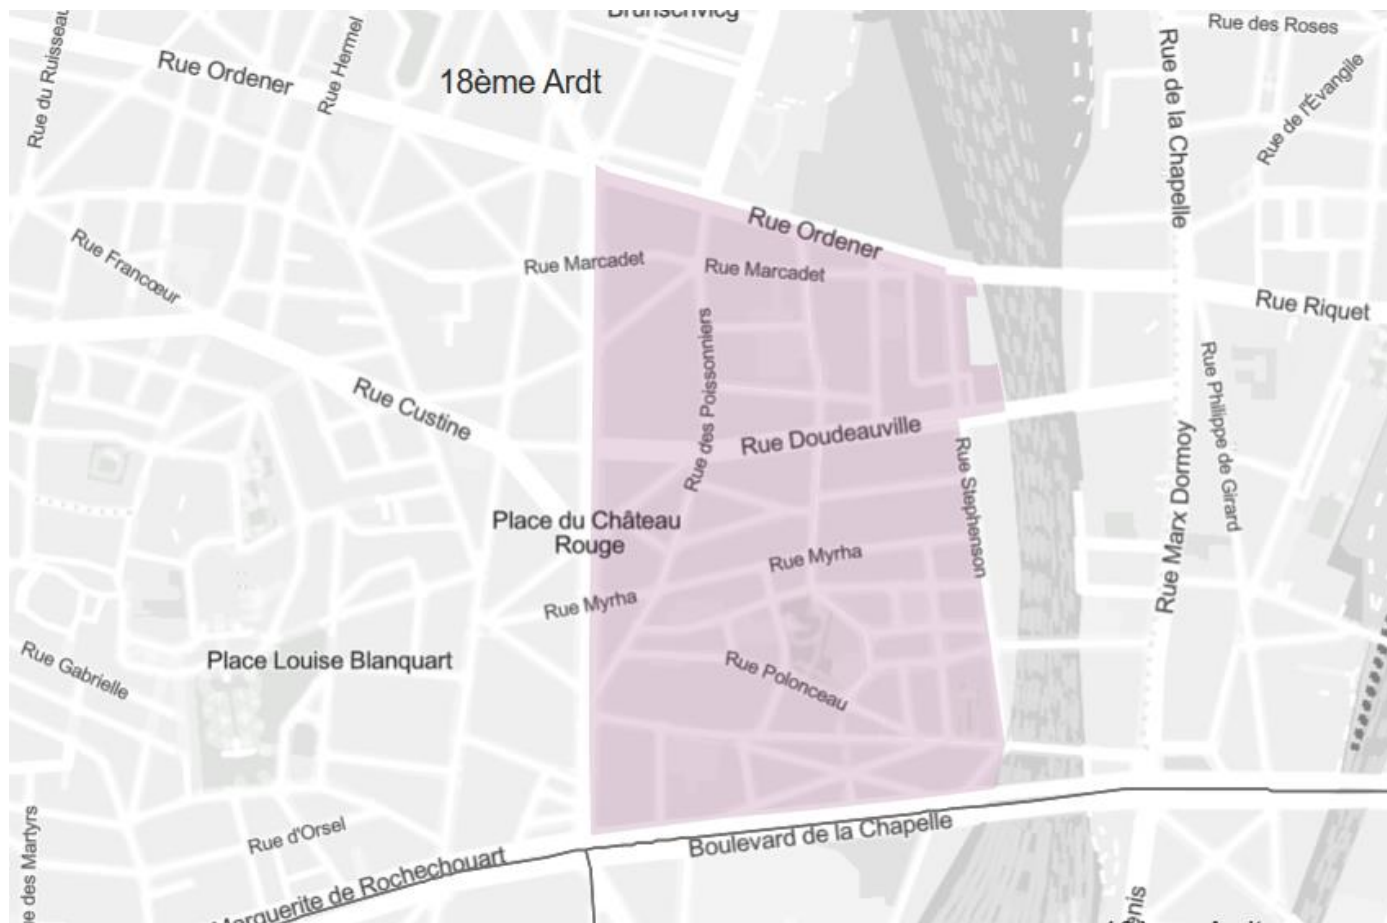

Pour le 18e arrondissement, voici les quartiers pouvant bénéficier de cet accompagnement :

Pour les habitants des quartiers identifiés, n'hésitez pas à contacter :

**L'association
La Salle Saint Bruno,
mvicaut@sallesaintbruno.org
01 53 09 99 56**

www.sallesaintbruno.org/