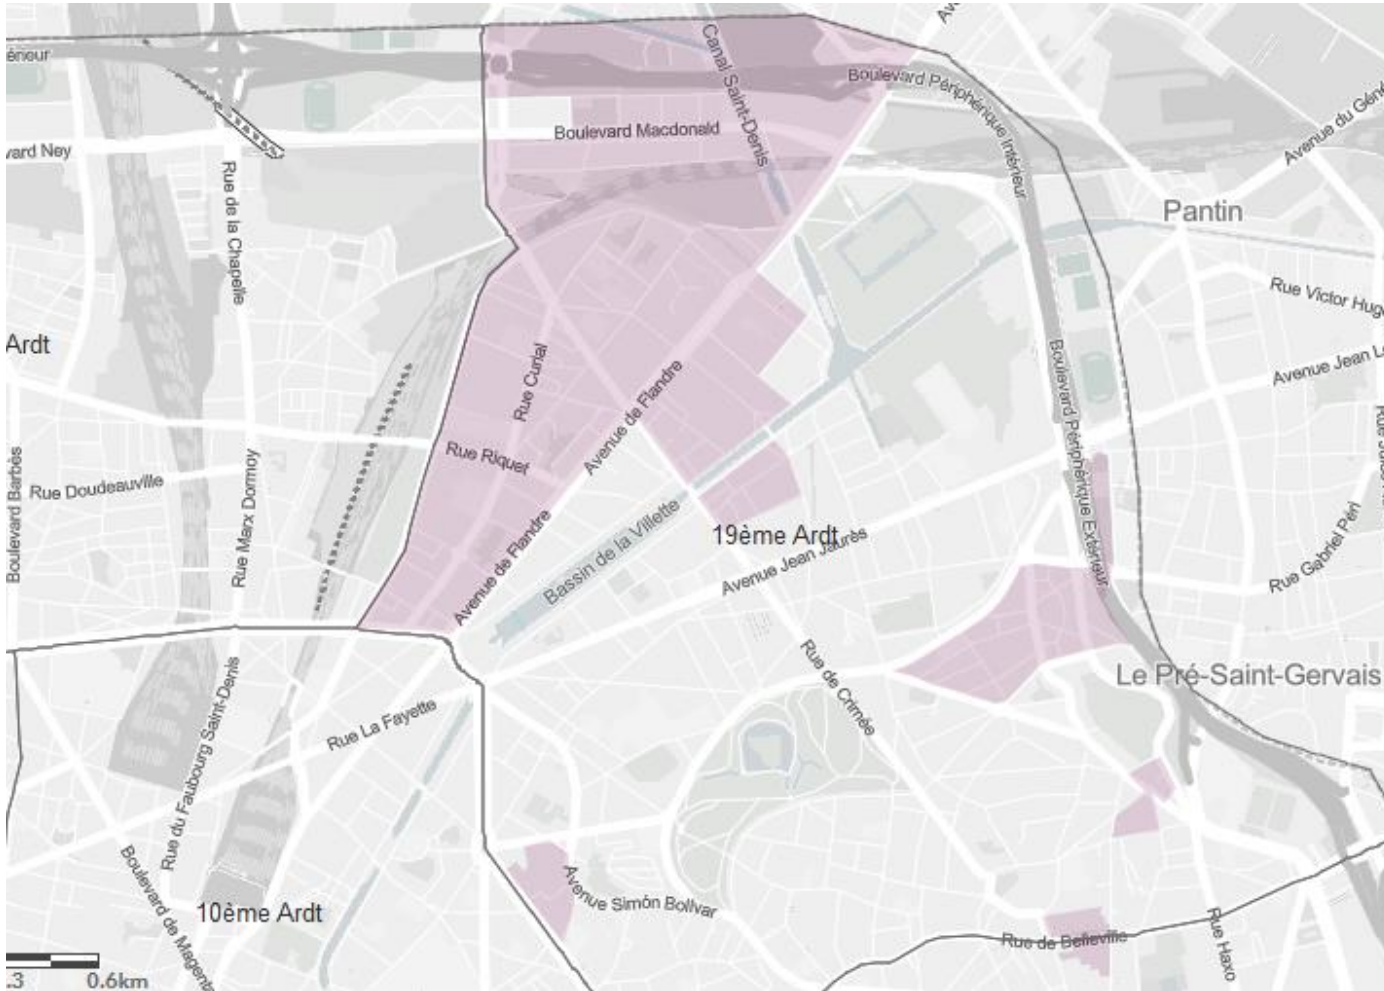

Pour le 19e arrondissement, voici les quartiers pouvant bénéficier de cet accompagnement :

Pour les habitants des quartiers identifiés, n'hésitez pas à contacter :

L'association
Projets19,
Budgetparticipatif
@projets19.org
01 53 26 57 37

www.projets19.org